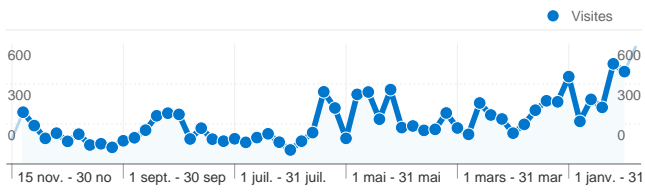

Accès directs

Visites
12 262

Sites référents

Source	Visites	Visites (en %)
ousson-sur-loire.com	1 666	29,13 %
images.google.fi	459	8,03 %
ousson.fr	363	6,35 %
biotaupe.fr	226	3,95 %
images.google.fr	173	3,03 %

Prise en charge de Java

Prise en charge de Java	Visites	Visites (en %)
Yes	27 113	95,56 %
No	1 259	4,44 %