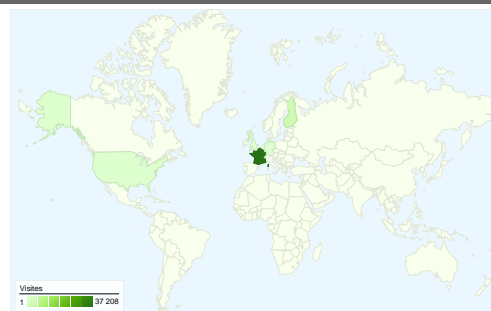

Fréquentation du site

44 879 Visites

43,64 % Taux de rebond

590 539 Pages vues

00:02:18 Temps moyen passé sur le site

13,16 Pages par visite

75,84 % Nouvelles visites (en %)

Langues

Langue	Visites	Visites (en %)
fr	35 407	78,89 %
fi	3 038	6,77 %
en-us	2 510	5,59 %
fr-fr	2 172	4,84 %
en_us	231	0,51 %

Synthèse géographique

Résolutions d'écran

Résolution d'écran	Visites	Visites (en %)
1440x900	12 250	27,30 %
1024x768	9 117	20,31 %
1280x800	5 792	12,91 %
1280x1024	4 836	10,78 %
1152x864	4 159	9,27 %

1 - 10 sur 56

44 879 visite(s) provenant de 99 pays/territoires

Fréquentation du site

Visites		Pages par visite		Temps moyen passé sur le site		Nouvelles visites (en %)		Taux de rebond	
44 879		13,16		00:02:18		75,89 %		43,64 %	
Total du site (en %) : 100,00 %		Moyenne du site : 13,16 (0,00 %)		Moyenne du site : 00:02:18 (0,00 %)		Moyenne du site : 75,84 % (0,06 %)		Moyenne du site : 43,64 % (0,00 %)	
Pays/Territoire	Visites	Pages par visite	Temps moyen passé sur le site	Nouvelles visites (en %)	Taux de rebond				
France	37 208	14,31	00:02:20	74,06 %	43,96 %				
Finland	3 884	10,95	00:02:49	85,12 %	24,59 %				
United States	765	2,11	00:00:43	94,90 %	84,44 %				
United Kingdom	327	7,53	00:03:01	69,42 %	40,06 %				
Germany	292	8,63	00:03:33	82,19 %	43,15 %				
Belgium	244	7,11	00:02:08	83,61 %	43,03 %				
Sweden	240	3,65	00:00:50	82,50 %	54,17 %				
Russia	157	2,59	00:00:27	98,09 %	78,98 %				
Canada	153	4,28	00:01:02	94,77 %	60,13 %				
Brazil	143	1,78	00:00:07	10,49 %	48,95 %				