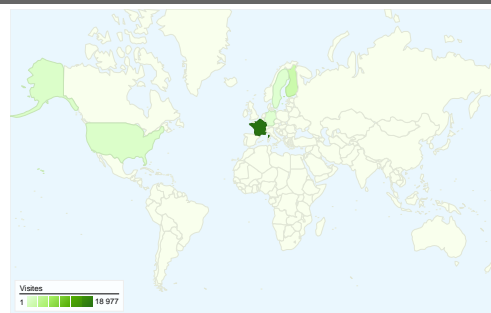

Fréquentation du site

23 830 Visites

46,62 % Taux de rebond

125 748 Pages vues

00:02:07 Temps moyen passé sur le site

5,28 Pages par visite

75,13 % Nouvelles visites (en %)

Pages vues, tous visiteurs confondus

Pages vues
125 748

Synthèse géographique

Navigateurs et systèmes d'exploitation

Navigateur et système d'exploitation	Visites	Visites (en %)
Internet Explorer / Windows	14 944	62,71 %
Firefox / Windows	6 722	28,21 %
Safari / Macintosh	517	2,17 %
Mozilla / Linux	367	1,54 %
Konqueror / Linux	285	1,20 %

23 830 visites, provenant de 89 pays/territoires.

Fréquentation du site

Visites		Pages par visite		Temps moyen passé sur le site		Nouvelles visites (en %)		Taux de rebond	
23 830		5,28		00:02:07		75,17 %		46,62 %	
Total du site (en %) : 100,00 %		Moyenne du site : 5,28 (0,00 %)		Moyenne du site : 00:02:07 (0,00 %)		Moyenne du site : 75,13 % (0,06 %)		Moyenne du site : 46,62 % (0,00 %)	
Pays/Territoire	Visites	Pages par visite	Temps moyen passé sur le site	Nouvelles visites (en %)	Taux de rebond				
France	18 977	4,69	00:02:06	72,48 %	47,39 %				
Finland	2 288	11,76	00:03:01	84,44 %	23,30 %				
United States	619	2,13	00:00:49	95,64 %	86,43 %				
Sweden	226	3,31	00:00:50	83,19 %	54,87 %				
Germany	187	7,90	00:03:12	80,75 %	44,39 %				
United Kingdom	163	7,36	00:03:29	77,91 %	36,20 %				
Belgium	146	6,92	00:02:10	79,45 %	43,84 %				
Ireland	129	1,00	00:00:00	100,00 %	100,00 %				
Canada	110	4,26	00:01:01	93,64 %	58,18 %				
(not set)	94	3,26	00:01:13	68,09 %	55,32 %				

23 830 visites, correspondant à 107 résolutions d'écran.

Fréquentation du site

Visites 23 830 Total du site (en %) : 100,00 %	Pages par visite 5,28 Moyenne du site : 5,28 (0,00 %)	Temps moyen passé sur le site 00:02:07 Moyenne du site : 00:02:07 (0,00 %)	Nouvelles visites (en %) 75,17 % Moyenne du site : 75,13 % (0,06 %)	Taux de rebond 46,62 % Moyenne du site : 46,62 % (0,00 %)
---	--	---	--	--