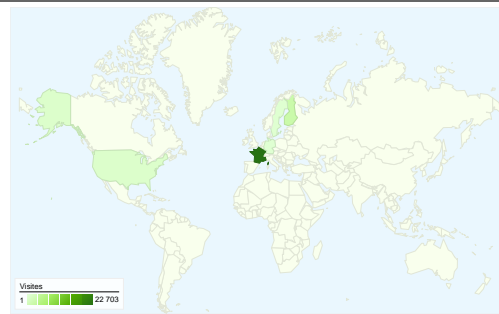

### Fréquentation du site

28 372 Visites

45,77 % Taux de rebond

181 345 Pages vues

00:02:06 Temps moyen passé sur le site

6,39 Pages par visite

75,07 % Nouvelles visites (en %)

### Pages vues, tous visiteurs confondus

Pages vues  
181 345

### Synthèse géographique

## 28 372 visites, provenant de 90 pays/territoires.