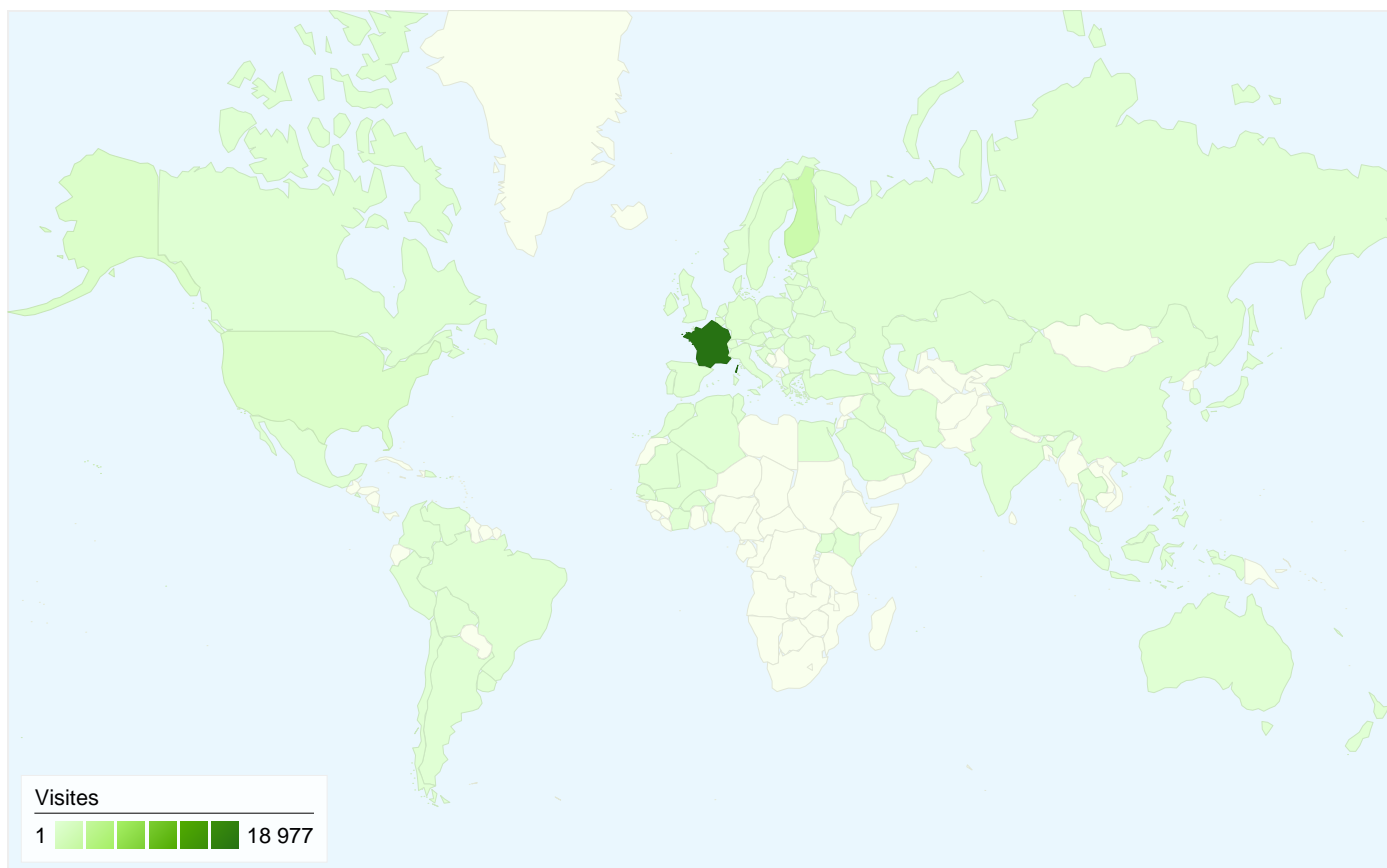

De 1 à 10 sur 67

10 179 visites d'internautes ayant accédé directement à ce site.

Fréquentation du site

10 179 Visites

Total du site (en %) : **42,72 %**

3,55 Pages par visite

Moyenne du site : **5,28 (-32,67 %)**

00:01:13 Temps moyen passé sur le site

Moyenne du site : **00:02:07 (-42,49 %)**

80,30 % Nouvelles visites (en %)

Moyenne du site : **75,13 % (6,89 %)**

54,24 % Taux de rebond

Moyenne du site : **46,62 % (16,34 %)**

23 830 visites, provenant de 89 pays/territoires.

Fréquentation du site

Visites		Pages par visite		Temps moyen passé sur le site		Nouvelles visites (en %)		Taux de rebond	
23 830		5,28		00:02:07		75,17 %		46,62 %	
Total du site (en %) : 100,00 %		Moyenne du site : 5,28 (0,00 %)		Moyenne du site : 00:02:07 (0,00 %)		Moyenne du site : 75,13 % (0,06 %)		Moyenne du site : 46,62 % (0,00 %)	
Pays/Territoire	Visites	Pages par visite	Temps moyen passé sur le site	Nouvelles visites (en %)	Taux de rebond				
France	18 977	4,69	00:02:06	72,48 %	47,39 %				
Finland	2 288	11,76	00:03:01	84,44 %	23,30 %				
United States	619	2,13	00:00:49	95,64 %	86,43 %				
Sweden	226	3,31	00:00:50	83,19 %	54,87 %				
Germany	187	7,90	00:03:12	80,75 %	44,39 %				
United Kingdom	163	7,36	00:03:29	77,91 %	36,20 %				
Belgium	146	6,92	00:02:10	79,45 %	43,84 %				
Ireland	129	1,00	00:00:00	100,00 %	100,00 %				
Canada	110	4,26	00:01:01	93,64 %	58,18 %				
(not set)	94	3,26	00:01:13	68,09 %	55,32 %				