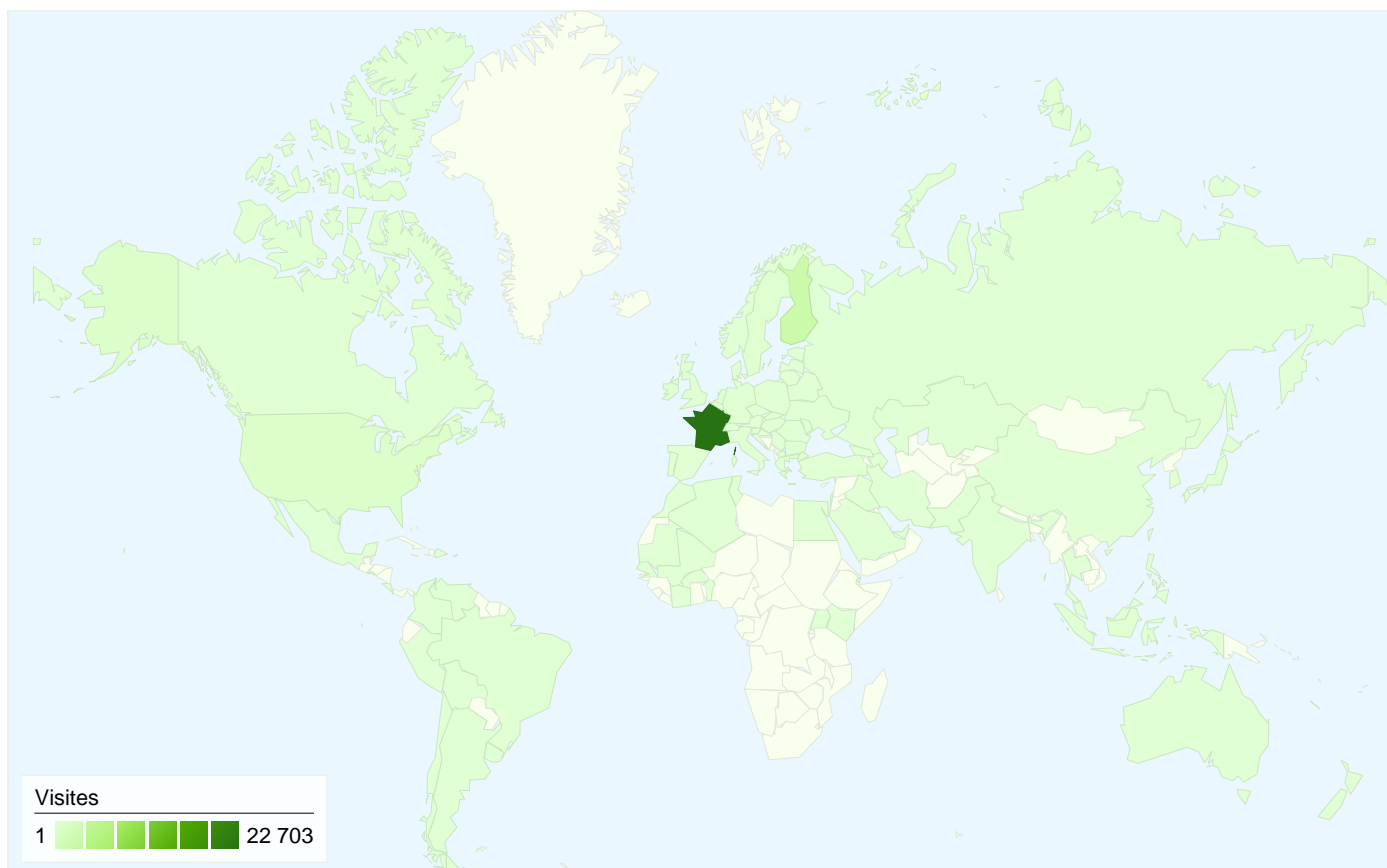

De 1 à 10 sur 72

**12 262 visites d'internautes ayant accédé directement à ce site.**

Fréquentation du site

**12 262 Visites**

Total du site (en %) : **43,22 %**

**5,97 Pages par visite**

Moyenne du site : **6,39 (-6,57 %)**

**00:01:19 Temps moyen passé sur le site**

Moyenne du site : **00:02:06 (-37,31 %)**

**80,06 % Nouvelles visites (en %)**

Moyenne du site : **75,07 % (6,64 %)**

**51,98 % Taux de rebond**

Moyenne du site : **45,77 % (13,58 %)**

## 28 372 visites, provenant de 90 pays/territoires.