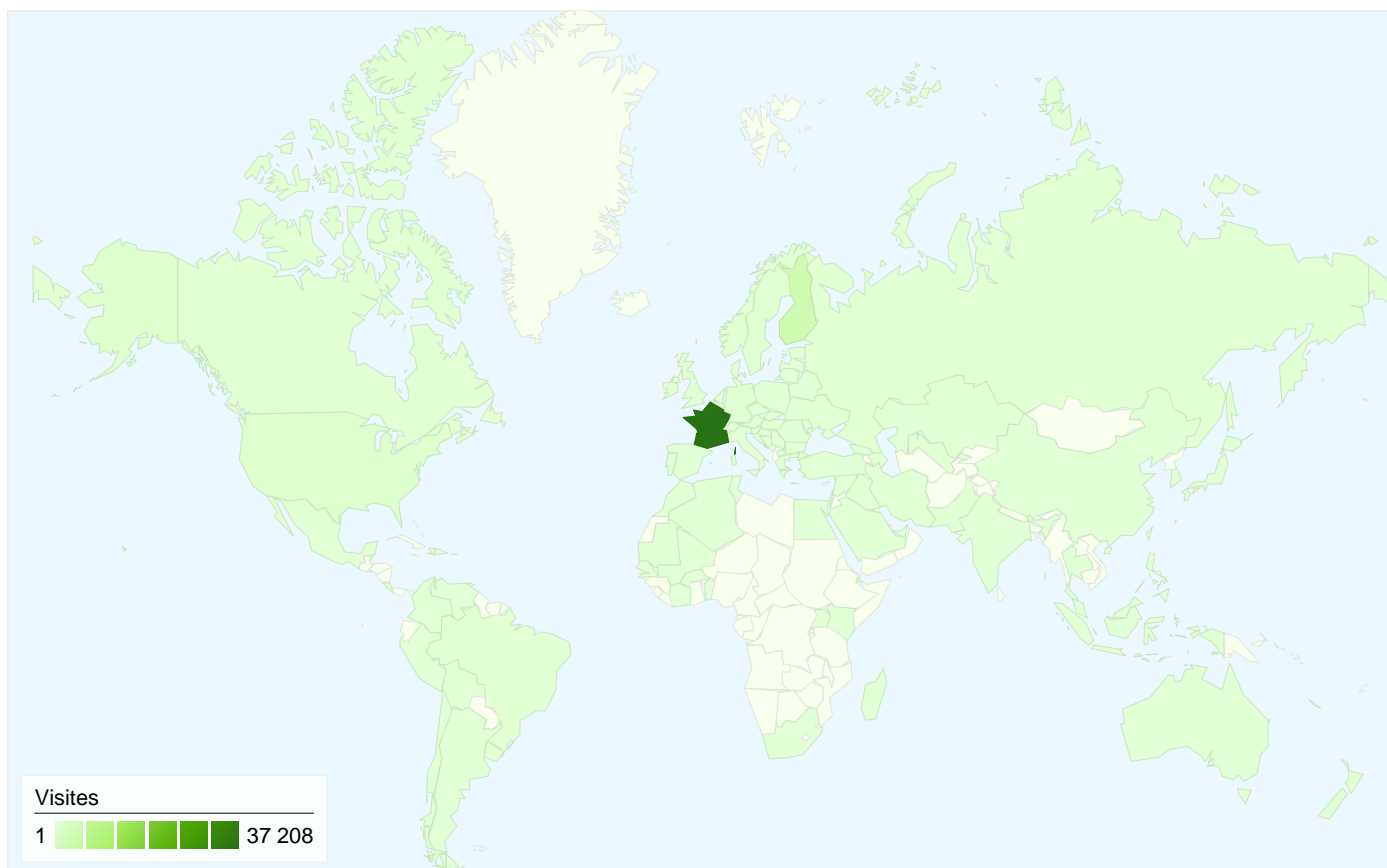

44 879 visite(s) provenant de 99 pays/territoires

Fréquentation du site

Visites		Pages par visite		Temps moyen passé sur le site		Nouvelles visites (en %)		Taux de rebond	
44 879		13,16		00:02:18		75,89 %		43,64 %	
Total du site (en %) : 100,00 %		Moyenne du site : 13,16 (0,00 %)		Moyenne du site : 00:02:18 (0,00 %)		Moyenne du site : 75,84 % (0,06 %)		Moyenne du site : 43,64 % (0,00 %)	
Pays/Territoire	Visites	Pages par visite	Temps moyen passé sur le site	Nouvelles visites (en %)	Taux de rebond				
France	37 208	14,31	00:02:20	74,06 %	43,96 %				
Finland	3 884	10,95	00:02:49	85,12 %	24,59 %				
United States	765	2,11	00:00:43	94,90 %	84,44 %				
United Kingdom	327	7,53	00:03:01	69,42 %	40,06 %				
Germany	292	8,63	00:03:33	82,19 %	43,15 %				
Belgium	244	7,11	00:02:08	83,61 %	43,03 %				
Sweden	240	3,65	00:00:50	82,50 %	54,17 %				
Russia	157	2,59	00:00:27	98,09 %	78,98 %				
Canada	153	4,28	00:01:02	94,77 %	60,13 %				
Brazil	143	1,78	00:00:07	10,49 %	48,95 %				

1 - 10 sur 99