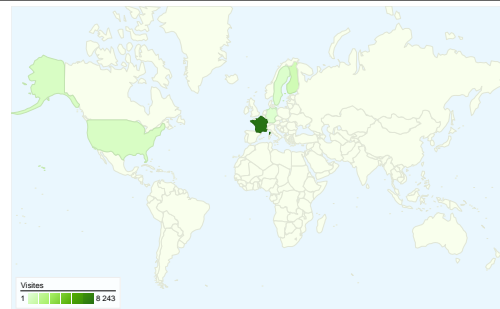

Fréquentation du site

10 582 Visites

56 487 Pages vues

5,34 Pages par visite

47,82 % Taux de rebond

00:02:02 Temps moyen sur le site

75,67 % Nouvelles visites (en %)

Vue d'ensemble des visiteurs

Visiteurs
8 007

Synthèse géographique world

Vue d'ensemble des sources de trafic

- **Accès directs**
5 222 (49,35 %)
- **Moteurs de recherche**
3 250 (30,71 %)
- **Sites référents**
2 109 (19,93 %)
- **Autre**
1 (0,01 %)

8 007 internautes ont visité ce site.

 **10 582** Visites

 **8 007** Visiteurs uniques absolus

 **56 487** Pages vues

 **5,34** Nombre moyen de pages vues

 **00:02:02** Temps passé sur le site

 **47,82 %** Taux de rebond

L'ensemble des sources de trafic a généré 10 582 visites au total.

49,35 % Accès directs

19,93 % Sites référents

30,71 % Moteurs de recherche

- **Accès directs**
5 222 (49,35 %)
- **Moteurs de recherche**
3 250 (30,71 %)
- **Sites référents**
2 109 (19,93 %)
- **Autre**
1 (0,01 %)