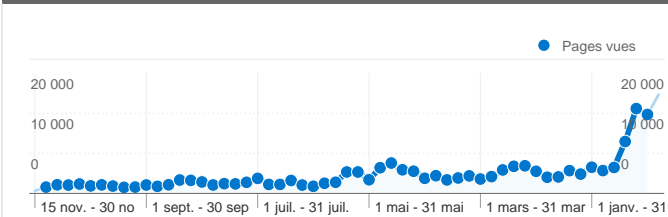

### Fréquentation du site

28 372 Visites

45,77 % Taux de rebond

181 345 Pages vues

00:02:06 Temps moyen passé sur le site

6,39 Pages par visite

75,07 % Nouvelles visites (en %)

### Pages vues, tous visiteurs confondus

Pages vues  
181 345

### Résolutions d'écran

Résolution d'écran	Visites	Visites (en %)
1024x768	7 405	26,10 %
1440x900	5 121	18,05 %
1280x800	4 202	14,81 %
1152x864	3 863	13,62 %
1280x1024	3 660	12,90 %

**28 372 visites, correspondant à 145 résolutions d'écran.**

Fréquentation du site

<b>Visites</b> <b>28 372</b> Total du site (en %) : 100,00 %	<b>Pages par visite</b> <b>6,39</b> Moyenne du site : 6,39 (0,00 %)	<b>Temps moyen passé sur le site</b> <b>00:02:06</b> Moyenne du site : 00:02:06 (0,00 %)	<b>Nouvelles visites (en %)</b> <b>75,12 %</b> Moyenne du site : 75,07 % (0,06 %)	<b>Taux de rebond</b> <b>45,77 %</b> Moyenne du site : 45,77 % (0,00 %)	
Résolution d'écran	Visites	Pages par visite	Temps moyen passé sur le site	Nouvelles visites (en %)	Taux de rebond
1024x768	7 405	6,19	00:02:30	72,76 %	41,24 %
1440x900	5 121	10,19	00:02:06	77,62 %	44,83 %
1280x800	4 202	5,55	00:02:07	73,39 %	46,55 %
1152x864	3 863	3,25	00:01:01	72,15 %	55,79 %
1280x1024	3 660	6,44	00:02:27	76,83 %	44,75 %
800x600	924	4,23	00:01:52	81,17 %	52,92 %
1680x1050	900	6,50	00:02:03	85,78 %	43,56 %
1366x768	253	5,77	00:02:59	66,40 %	42,29 %
1920x1080	242	8,58	00:01:45	97,11 %	40,08 %
1296x810	237	4,68	00:00:57	52,32 %	32,49 %