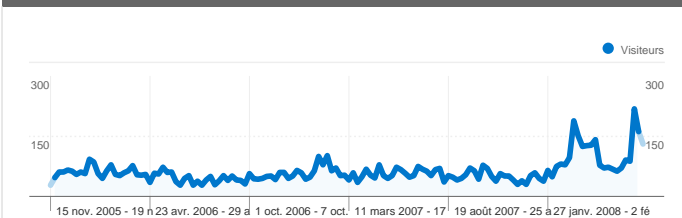

Fréquentation du site

10 582 Visites

56 487 Pages vues

5,34 Pages par visite

47,82 % Taux de rebond

00:02:02 Temps moyen sur le site

75,67 % Nouvelles visites (en %)

Vue d'ensemble des visiteurs

Visiteurs
8 007

Synthèse géographique world

Vue d'ensemble des sources de trafic

- **Accès directs**
5 222 (49,35 %)
- **Moteurs de recherche**
3 250 (30,71 %)
- **Sites référents**
2 109 (19,93 %)
- **Autre**
1 (0,01 %)

8 007 internautes ont visité ce site.

 **10 582** Visites

 **8 007** Visiteurs uniques absolus

 **56 487** Pages vues

 **5,34** Nombre moyen de pages vues

 **00:02:02** Temps passé sur le site

 **47,82 %** Taux de rebond

L'ensemble des sources de trafic a généré 10 582 visites au total.

49,35 % Accès directs

19,93 % Sites référents

30,71 % Moteurs de recherche

- **Accès directs**
5 222 (49,35 %)
- **Moteurs de recherche**
3 250 (30,71 %)
- **Sites référents**
2 109 (19,93 %)
- **Autre**
1 (0,01 %)