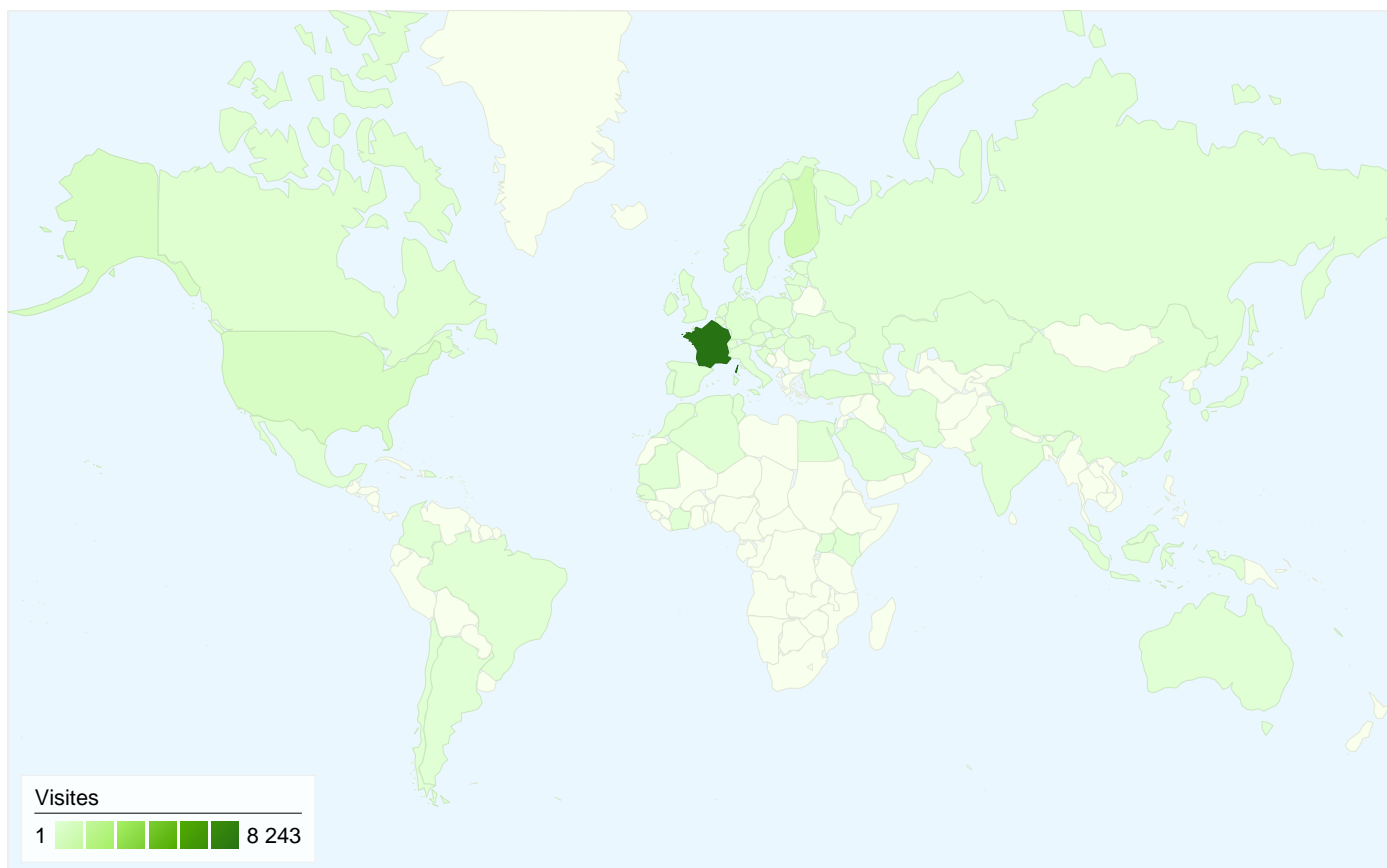

10 582 visites, provenant de 66 pays/territoires.

Fréquentation du site

Visites	Pages par visite	Temps moyen sur le site	Nouvelles visites (en %)	Taux de rebond	
10 582 Total du site (en %) : 100,00 %	5,34 Moyenne du site : 5,34 (0,00 %)	00:02:02 Moyenne du site : 00:02:02 (0,00 %)	75,74 % Moyenne du site : 75,67 % (0,10 %)	47,82 % Moyenne du site : 47,82 % (0,00 %)	
Pays/Territoire	Visites	Pages par visite	Temps moyen sur le site	Nouvelles visites (en %)	Taux de rebond
France	8 243	4,96	00:02:02	72,98 %	47,45 %
Finland	767	12,86	00:03:38	80,57 %	20,21 %
United States	398	1,62	00:00:15	98,99 %	88,94 %
Sweden	210	3,03	00:00:48	82,86 %	56,19 %
Germany	118	9,48	00:03:56	74,58 %	38,14 %
United Kingdom	111	7,65	00:03:50	77,48 %	34,23 %
Canada	80	3,60	00:00:46	92,50 %	67,50 %
(not set)	75	2,68	00:00:33	66,67 %	60,00 %
Belgium	74	5,23	00:01:39	85,14 %	54,05 %
Ireland	65	1,00	00:00:00	100,00 %	100,00 %

De 1 à 10 sur 66