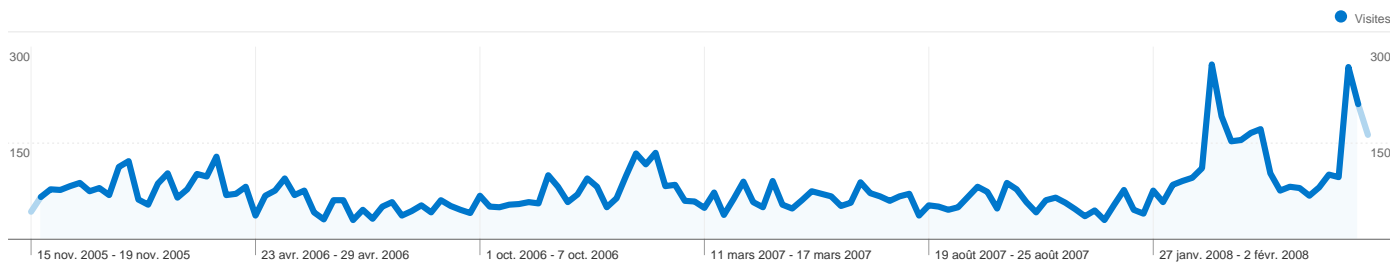

Fréquentation du site

10 582 Visites

56 487 Pages vues

5,34 Pages par visite

47,82 % Taux de rebond

00:02:02 Temps moyen sur le site

75,67 % Nouvelles visites (en %)

Vue d'ensemble des visiteurs

8 007 internautes ont visité ce site.

 **10 582** Visites

 **8 007** Visiteurs uniques absolus

 **56 487** Pages vues

 **5,34** Nombre moyen de pages vues

 **00:02:02** Temps passé sur le site

 **47,82 %** Taux de rebond

L'ensemble des sources de trafic a généré 10 582 visites au total.

49,35 % Accès directs

19,93 % Sites référents

30,71 % Moteurs de recherche

- **Accès directs**
5 222 (49,35 %)
- **Moteurs de recherche**
3 250 (30,71 %)
- **Sites référents**
2 109 (19,93 %)
- **Autre**
1 (0,01 %)